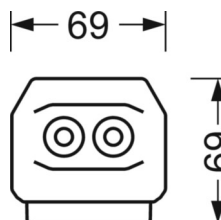

## Механика

цвет корпуса	белый стандартный для электротехники RAL 9016
размеры (LxWxH/DxH)	1531mm x 55mm x 37mm
вес (нетто)	1.9kg
Вид монтажа	сборка трековых систем, световая структура

## DEEP-LINK

<https://www.regiolux.de/ru/article/19472004010>

Ссылка	LED 4000lm 840
ηLB	100 %
Φ ↓/↑	90 % / 10 %
UGR поп./вдоль	24.3 / 23.7

размеры

L	1531 mm	Длина
B	55 mm	Ширина
H	37 mm	Высота