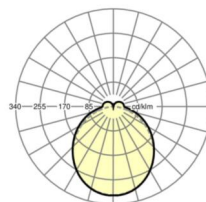

## Оптика

Оснастка	LED, цветопередача/оттенок света CRI ≥ 80 / 4000K
Допуск для координаты цветности (MacAdam)	3SDCM
Номинальный световой поток	4105lm
Срок службы LED	50000h L80/B10 (Tq 45°C)
светоотдача светильников	160lm/W
Угол излучения	115° (C0) / 110° (C90)
UGR поп./вдоль	24.3 / 23.7

## Механика

цвет корпуса	белый стандартный для электротехники RAL 9016
размеры (LxWxH/DxH)	1531mm x 55mm x 37mm
вес (нетто)	1.9kg
Вид монтажа	сборка трековых систем, световая структура

## DEEP-LINK

<https://www.regiolux.de/ru/article/19472004010>

Ссылка	LED 4000lm 840
ηLB	100 %
Φ ↓/↑	90 % / 10 %
UGR поп./вдоль	24.3 / 23.7

размеры

L	1531 mm	Длина
B	55 mm	Ширина
H	37 mm	Высота